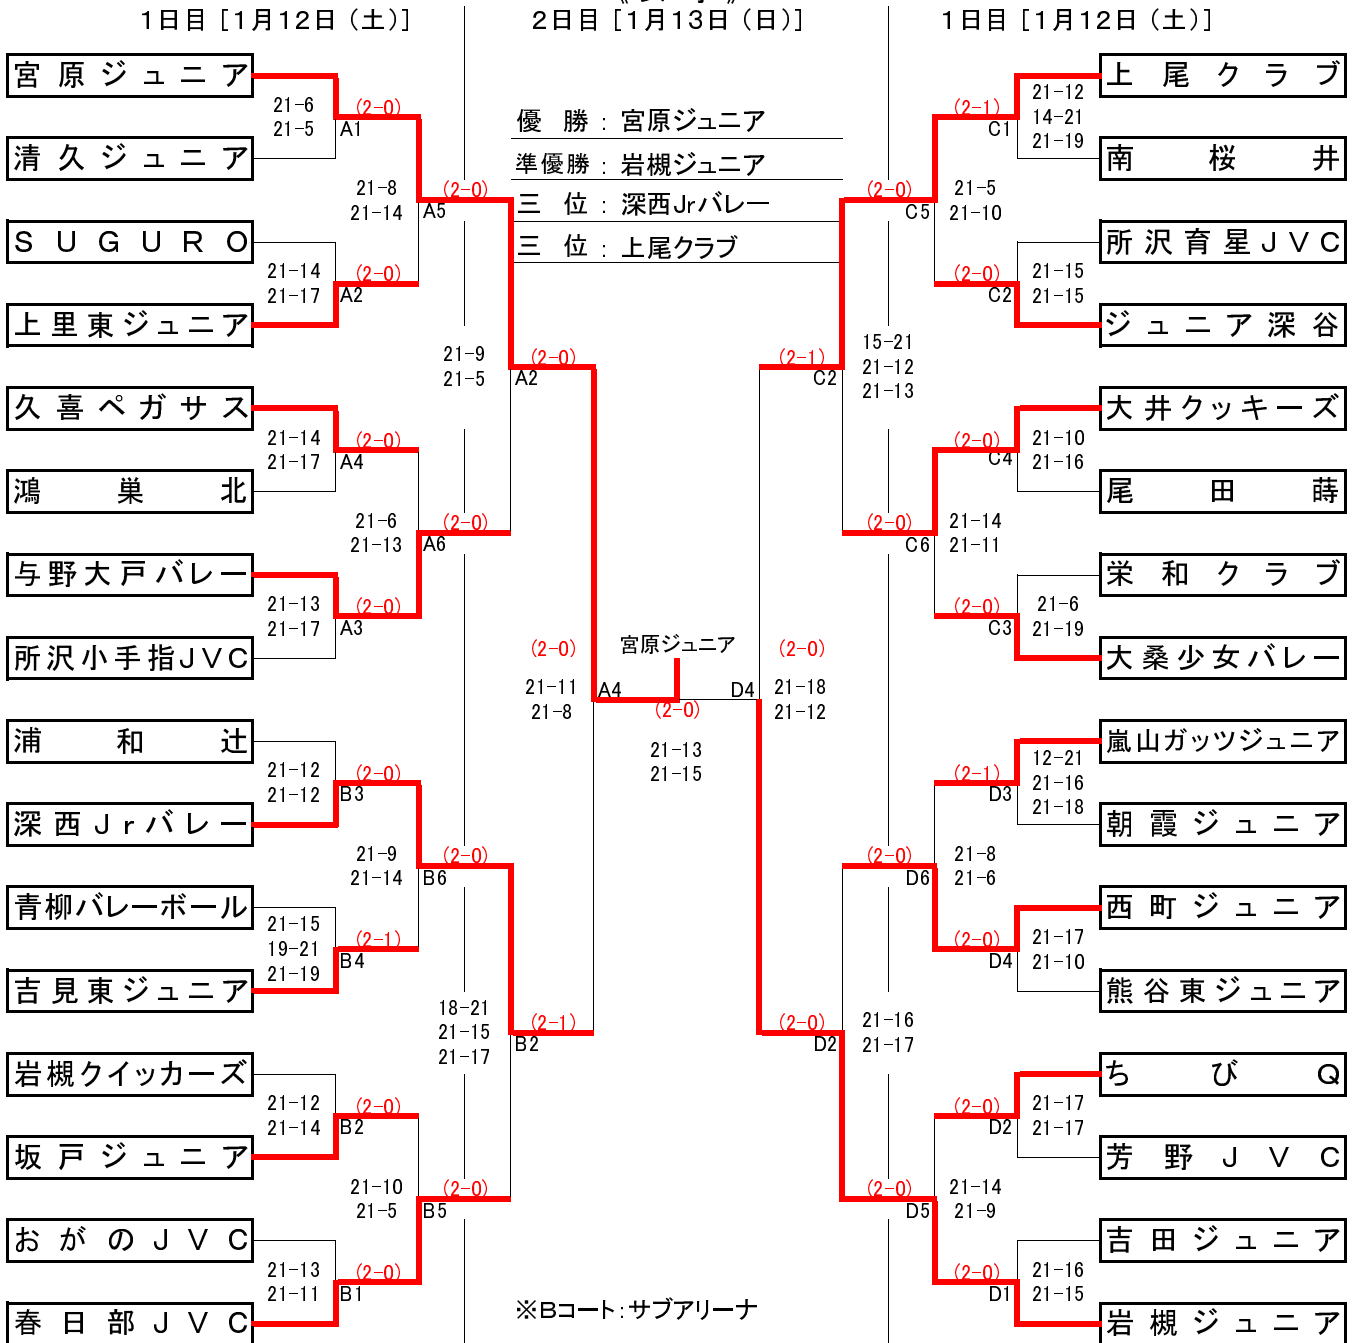

“2012”県民総合体育大会埼玉県スポーツ少年団バレーボール交流大会 兼第10回全国スポーツ少年団バレーボール交流大会(女子)予選大会

◆日時 平成25年1月12日(土)・13日(日) 開館時間 8時30分 試合開始 9時30分
◆会場 平成25年1月12日(土)・13日(日) さいたま市岩槻文化公園体育館 A・B・C・D

《女子》

《男子》

2日目 [1月13日 (日)]